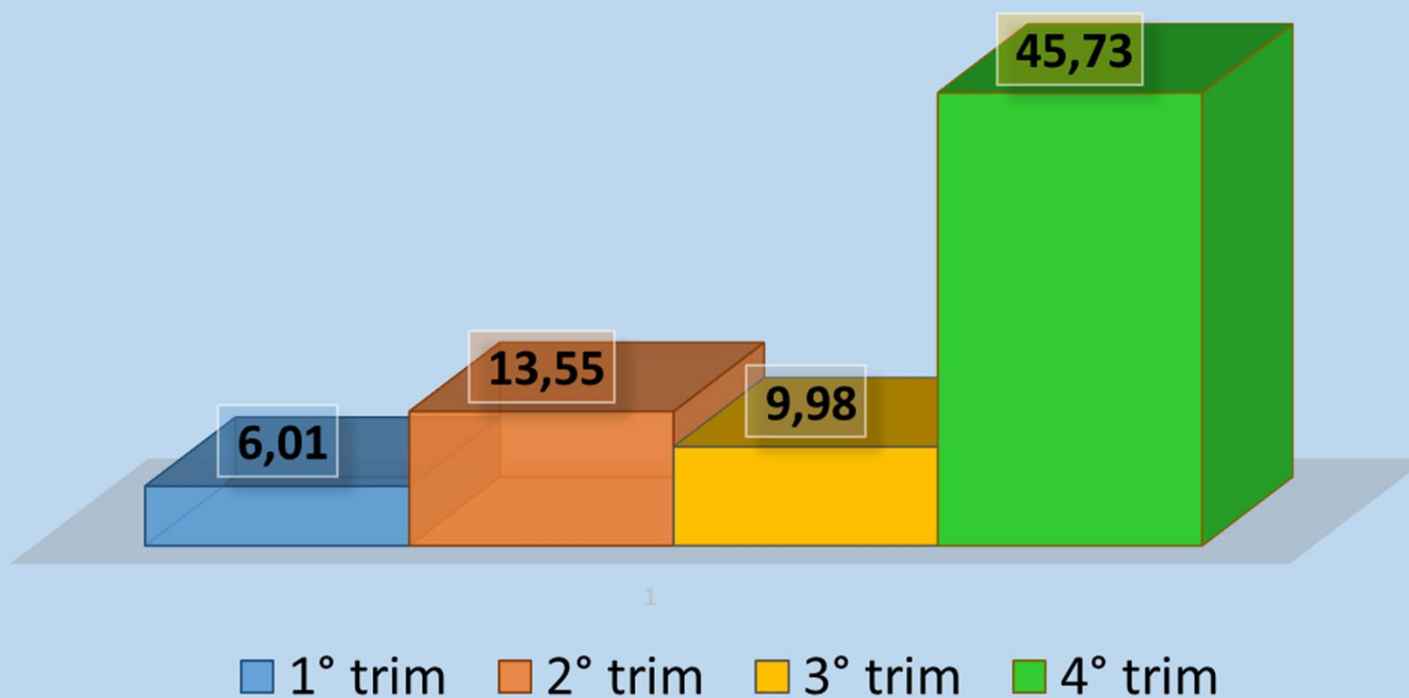

EVOLUZIONE PAGAMENTI CONTRIBUTI PSR ANNO 2020 IN MILIONI DI EURO